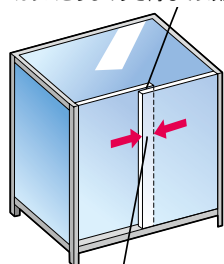

●材質:ステンレス、亜鉛ダイカスト
※取付には外側引戸ガラス面より内側引戸のタテ枠まで、10mm以上のすき間が必要です。

テープをはずして貼るだけの簡単ロック!

2個横に並べた取付方法

- 2個横に並べて換気とロックができます。
- 強力接着テープで、取付け簡単。
- 上下2箇所に取り付けていただくとさらに効果があります。

ノムラテック サッシロックSLIM

商品コード	入数	カラー	価格
229-0470	2個	シルバー	1セット(2個入り) 660円 (税抜き)
229-0480		ブロンズ	
229-0490	4個	シルバー	1セット(4個入り) 1,130円 (税抜き)
229-0500		ブロンズ	

●材質:ステンレス

ディンプルシリンダー採用のショーケースの鍵。

- 強力テープを張るだけの簡単な取付。
- ディンプルシリンダー(8000通の鍵違い)は合カギが作りにくいので、不正コピーが困難。

日本ロックサービス ハイセキュリティショーケースロック

商品コード	価格
819-0420	1個 オープン価格

●材質:本体・レール/ステンレス、シリンダー部/黄銅
●付属品:鍵(2本)

ガラスどうしのすき間 5ミリ以上

ガラスの重なり0~80ミリまで

防犯
ドア・引戸の防犯
窓の防犯
ここにも防犯

最新情報は
こちらから

パリアフリー
金物
収納・内装
建築資材
水まわり

防犯

耐震・防災
ペット用品
接着・テープ・清掃・補修
道具・工具
お役立ちコーナー
豆知識
ご利用方法