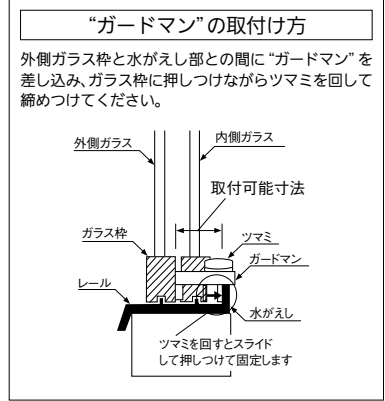

●材質:亜鉛合金 ●取付可能寸法:27~44mm

ストッパーつまみを押さえないと回さないと開錠できない安心設計。

■ストッパーつまみは振動によるゆるみも防止します。

ストッパーつまみ付のビッグタイプ。

■ビッグサイズだから窓からベランダまで使用できます。

ガードロック ガードマンV

商品コード	カラー	品番	価格
868-0220	ブロンズ	NO.330B	1個 1,318円 (税抜き)
868-0210	シルバー	NO.330S	

●材質:亜鉛合金 ●取付可能寸法:27~44mm ※振動によるゆるみを防止するストッパー付。

ガードロック ガードマンVスーパービッグ

商品コード	カラー	品番	価格
868-0230	ブロンズ	NO.335B	1個 1,764円 (税抜き)
868-0240	シルバー	NO.335S	

●材質:亜鉛合金 ●取付可能寸法:26.5~52mm ※ビッグサイズだから窓からベランダまで使用できます。 ※振動によるゆるみを防止するストッパー付。