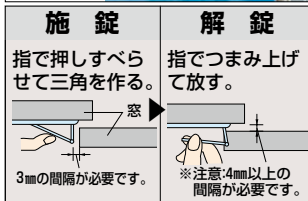

かがまずに操作ができる補助錠。

おすすめ商品 一押し

①を上げて②は下げて換気

①②を上げてしっかりロック

- ガラス面に直接貼付けるだけの簡単取付。
- 指で上げるだけでロックできます。
- ロック板を1つだけ上げれば約3cm程窓をあけて換気もできます。
- 凹凸のガラス面にも取付けできます。
- 屋外側に抑止効果のイラスト付。

ノムラテック Wロックガード

商品コード	価格
229-0285	1個 2,560円 (税抜き)

●材質:ステンレス、亜鉛ダイカスト
※取付には外側引戸ガラス面より内側引戸のタテ枠まで、10mm以上のすき間が必要です。

テープをはずして貼るだけの簡単ロック!

2個横に並べた取付方法

- 2個横に並べて換気とロックができます。
- 強力接着テープで、取付け簡単。
- 上下2箇所に取り付けていただくとさらに効果があります。

ノムラテック サッシロックSLIM

商品コード	入数	カラー	価格
229-0470	2個	シルバー	1セット(2個入り) 660円 (税抜き)
229-0480		ブロンズ	
229-0490	4個	シルバー	1セット(4個入り) 1,130円 (税抜き)
229-0500		ブロンズ	